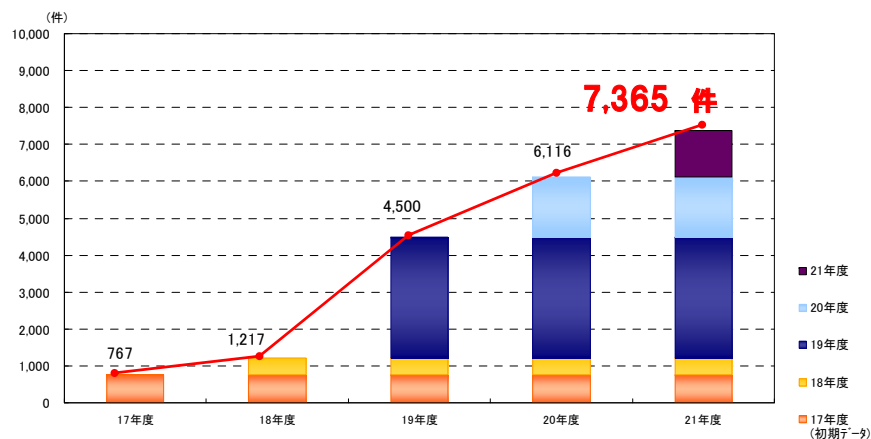

年度別コンテンツ数増加推移

ただいま進行中!

大学評価データベースとの連携

学内紀要投稿規程への「電子化」項目追加依頼

<平成21年度の取り組み>

- ○学位論文(過去分)、学会誌を中心としたコンテンツ収集
  →学位取得者への申請書送付。
  CiNii及びSCPJを活用して本学研究者の論文を収集。
- ○学内広報活動
  →メールによる広報、全教員へパンフレット送付。
  データベース説明会を利用したリポジトリの紹介等。
- ○トップページの更新
  →新着情報、直近のアクセスランキングを表示!