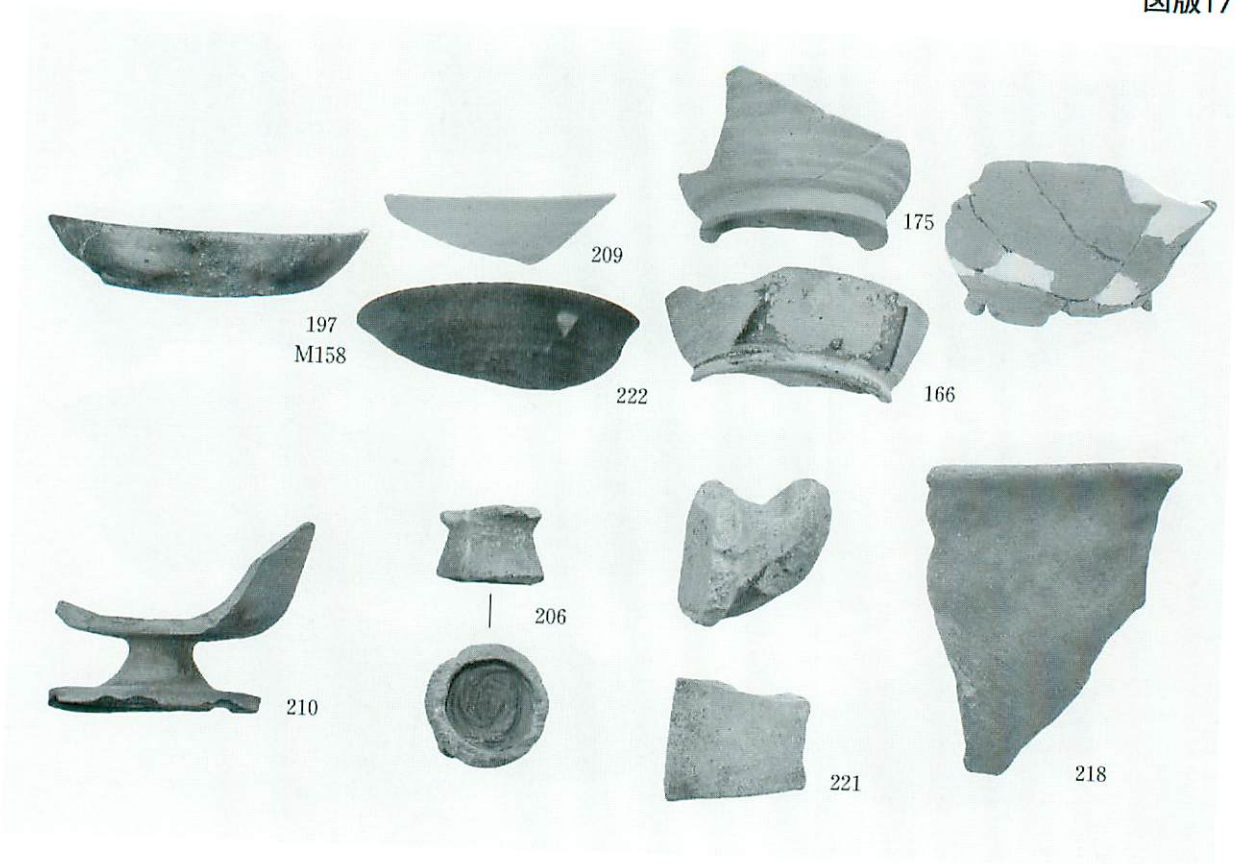

187

写真84 101号住居址北侧出土土器

写真85 ピット・土坑出土土器

写真86 包含層出土土器 (黒色土器・土師器・須恵器)

写真87 0425調査地点包含層出土土器（土師器）

写真88 0425調査地点包含層出土土器（土師器）

写真89 0425調査地点包含層出土土器（須恵器）

写真90 0425調査地点出土石器（古代）

写真91 0425調査地点出土縄文土器

写真92 0425調査地点出土石器（縄文時代）