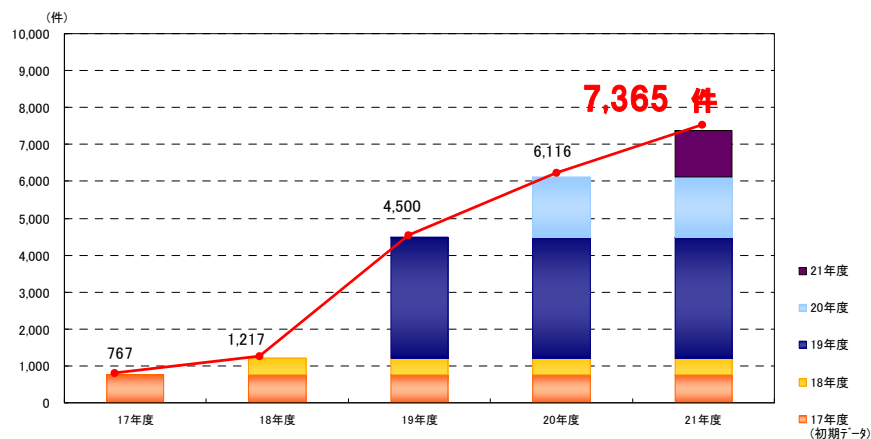

<熊本大学学術リポジトリの概要>

URL : <http://reposit.lib.kumamoto-u.ac.jp/>

正式公開: 2006年 5月 (平成18年度)

システム: NALIS-R (NTTデータ九州)

登録コンテンツ総数: 7,365 件 (2010年3月31日時点)

熊本大学附属図書館
公認キャラクター
リポジトリ広報ver.

年度別コンテンツ数増加推移

ただいま進行中!