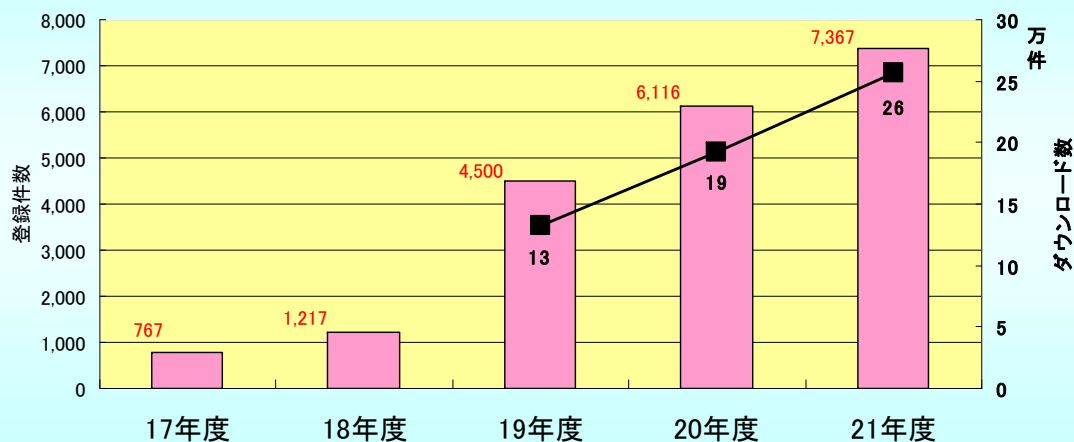

五高 龍南会雑誌の記事を登録開始

広報グッズ 名称入りクリアファイル作成

登録コンテンツ数 4,500件

20年度(2008-9年)

PDFへのカバーページ生成機能付与

龍南会雑誌登録完了

21年度(2009-10年)

登録コンテンツ数 7,000件

トップページリニューアル

新体制によるデジタルリポジトリ連合(DRF)へ参加

コンテンツ登録件数 (棒) とダウンロード数 (折れ線)

-所蔵別コンテンツ数-

登録数: 7,367件
(2010.3.31現在)

[コンテンツの継続的収集]

- ・学内紀要編集委員会の調査
学内11部局19タイトル
- ・紀要編集委員会(委員長)へ
「投稿規程」にリポジトリでの公開に関する条項の追加依頼
→新たに2タイトルについて改訂・対応いただけた
「工学研究機器センター報告」
「熊大極低温」(衝撃・極限環境研究センター)
- ★リポジトリでの電子化・WEB公開の条項追加の
お願い継続中！