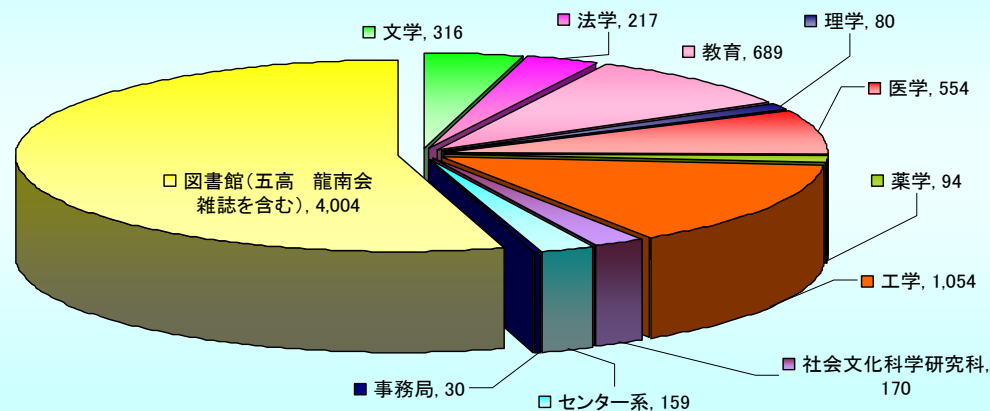

トップページリニューアル

新体制によるデジタルリポジトリ連合(DRF)へ参加

コンテンツ登録件数 (棒) とダウンロード数 (折れ線)

-所蔵別コンテンツ数-

登録数: 7,367件
(2010.3.31現在)

[コンテンツの継続的収集]

- ・学内紀要編集委員会の調査
学内11部局19タイトル
- ・紀要編集委員会(委員長)へ
「投稿規程」にリポジトリでの公開に関する条項の追加依頼
→新たに2タイトルについて改訂・対応いただけた
「工学研究機器センター報告」
「熊大極低温」(衝撃・極限環境研究センター)
- ★リポジトリでの電子化・WEB公開の条項追加の
お願い継続中！