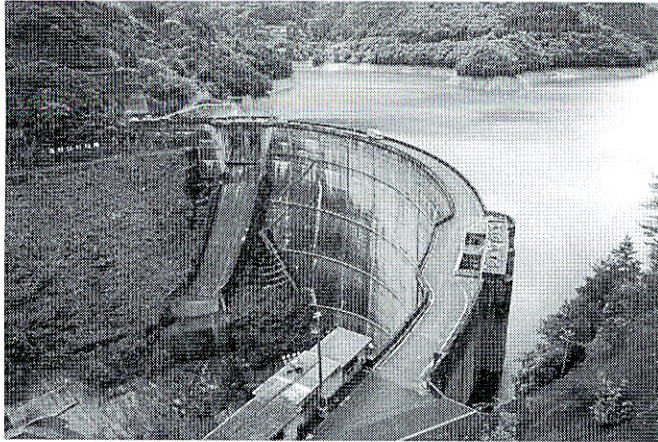

熊本地学会誌

No. 149

宮崎巡検会で訪れた上椎葉村のアーチダム

目 次

「授業研究」

中学校における小型走査型電子顕微鏡を用いた微化石学習の授業の試み

池上直樹・牧 武志・西田範行 2

「紹介」