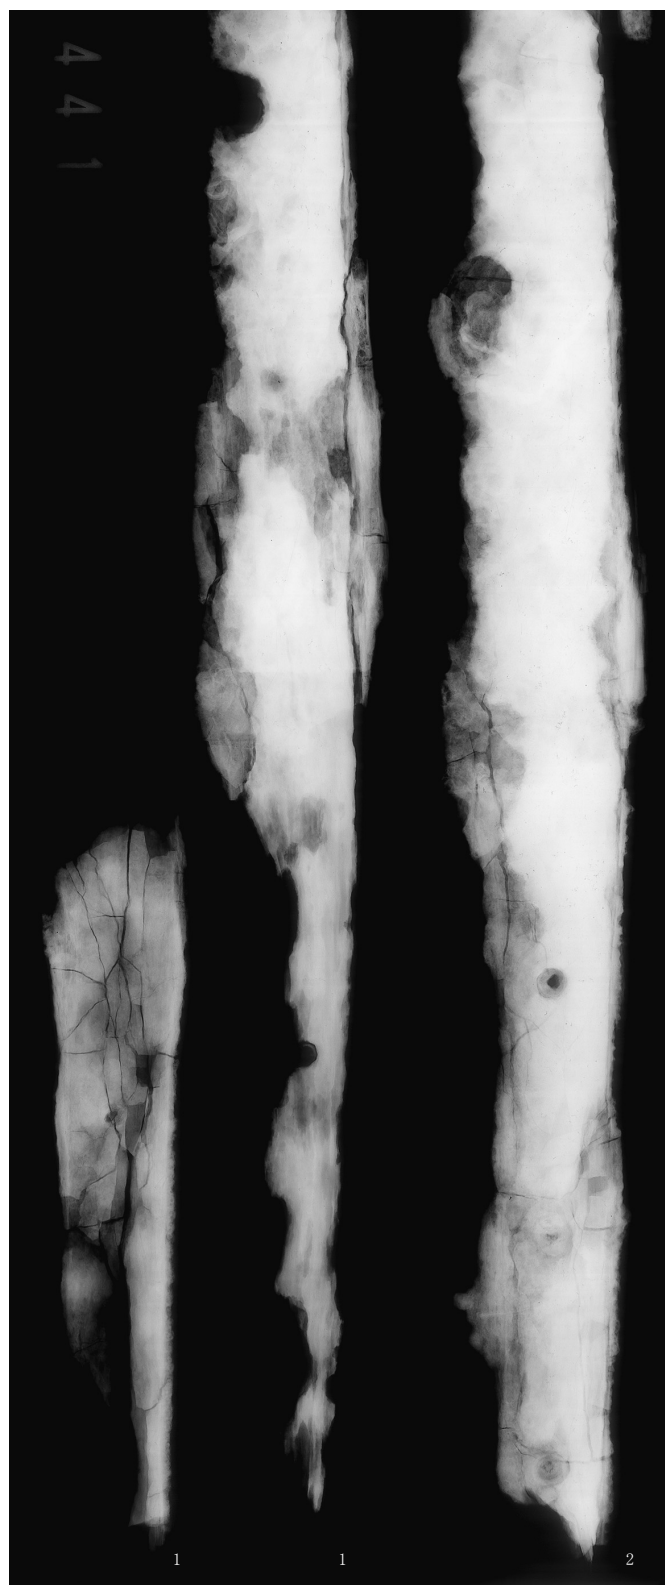

壺形埴輪・円筒埴輪底部（14のみ円筒埴輪）

同内面

1 線刻文様 (1) (円筒埴輪 12)

2 線刻文様 (2) (円筒埴輪 11)

3 線刻文様 (3) (円筒埴輪 15)

4 線刻文様 (4)

5 線刻文様 (5)

6 線刻文様 (6)

刀子・鉄片X線画像

鉄鍬X線画像(1)

鉄鏃×線画像 (2)

1 鉄刀×線画像

2 鉄斧×線画像

1 内行花文鏡×線画像

2 玉類×線画像

1

鉄鏃CT画像(1)(石室南西隅出土東)

鉄鏃CT画像(2)(石室北西隅出土)

1 1962年報告時の鉄刀1基部  
(石室北側壁沿い出土鉄刀)

2 1962年報告時の玉類  
(現在所在不明の小型勾玉等含む)

3 現在所在不明の線刻埴輪