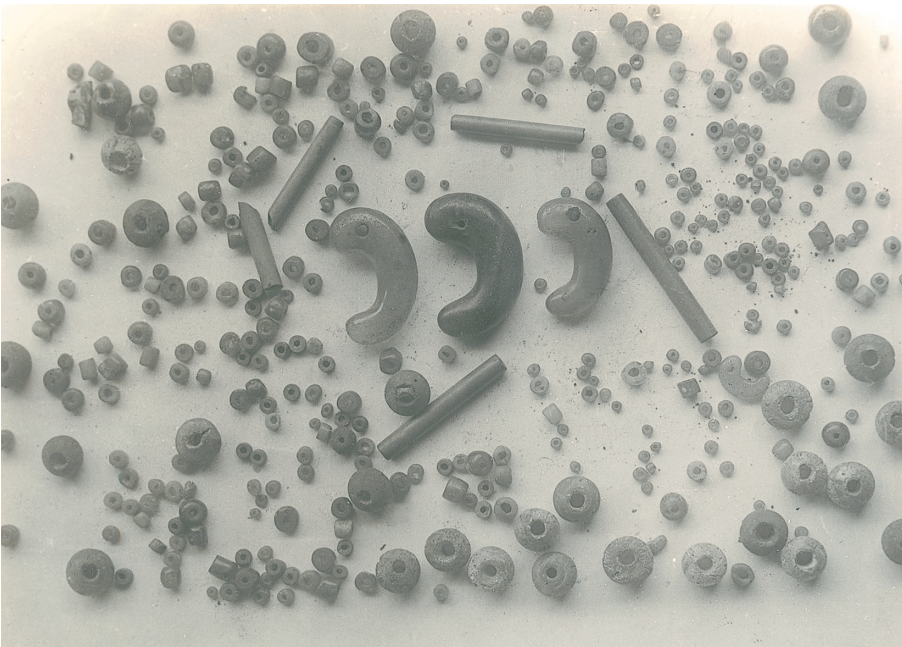

鉄鏃CT画像(1)(石室南西隅出土東)

鉄鏃CT画像(2)(石室北西隅出土)

1 1962年報告時の鉄刀1基部  
(石室北側壁沿い出土鉄刀)

2 1962年報告時の玉類  
(現在所在不明の小型勾玉等含む)

3 現在所在不明の線刻埴輪