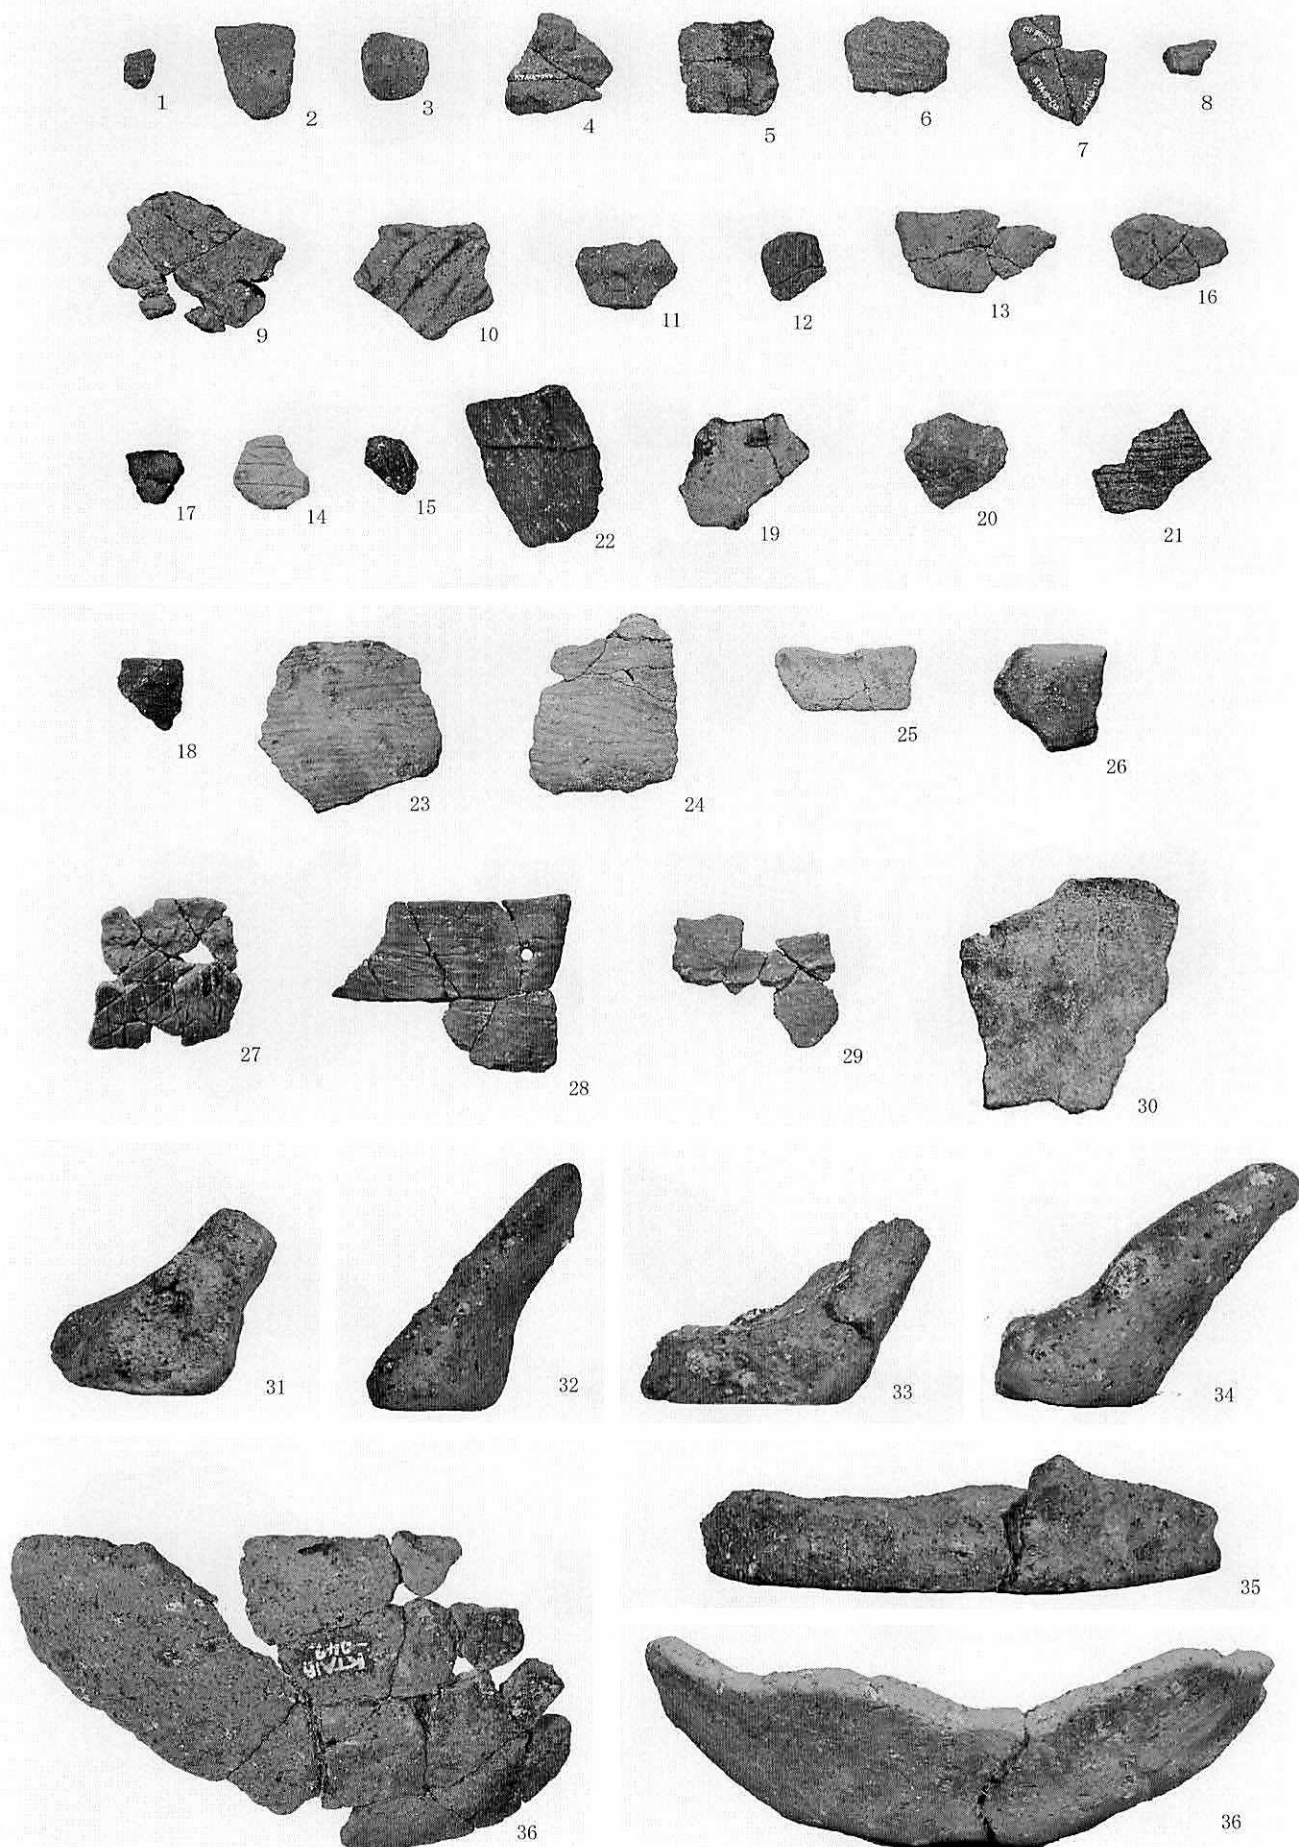

越高遺跡A地点 図版

調査参加者集合写真（調査区付近にて）2018/9/18

1 越高遺跡遠景（北東から）

2 A地点調査前近景（東から）

3 空から見た調査区（東から）

1 調査区全景（北西から）

2 第Ⅱトレンチ堆積状況（東から）

1 A地点遺物出土状況(1)
(南から)

2 A地点遺物出土状況(2)
(西から)

3 第Iトレンチ深掘部堆積状況
(北から)

越高遺跡A地点出土土器(1) (番号は第13図に対応)

越高遺跡A地点出土土器（2）（番号は第14図に対応）

越高遺跡A地点出土石器(1)(番号は第15図に対応)

越高遺跡 A 地点出土石器 (2) (番号は第 16・17 図に対応)

越高遺跡A地点出土石器(3)(番号は第18図に対応)

越高遺跡A地点出土石器（4）（番号は第20図に対応）

53

54

55

越高遺跡A地点出土石器(5)(番号は第21図に対応)