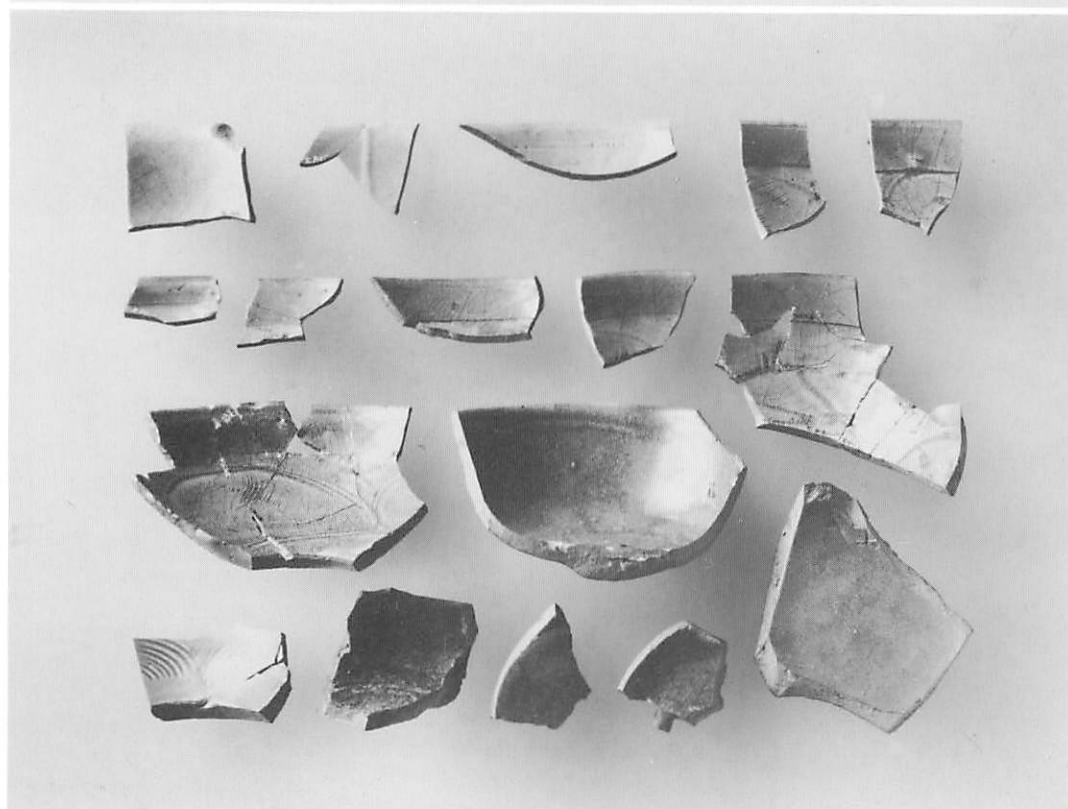

上 2号遺構 2 aピット検出状況 2 (南西より) 下 同 3 (南西より)

上 2号遺構遺物出土状況(2rピット内) 下同(溝内)

上 2号遺構遺物出土状況（溝状遺構内） 下 3号遺構（北より）

上 4号遺構（北より） 下 同（東より）

上 4号遺構遺物出土状況(4aピット内) 下 カムイヤキ窯系陶片(1)

上 カムイヤキ窯系陶片(2) 下 土器及びその他

上 白磁・青磁・無釉陶器 下同裏面