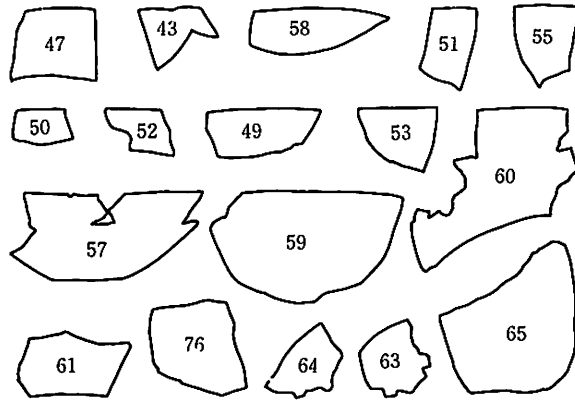

上 玉城遺跡遠景（北より） 下 同（南より）

上 玉城遺跡遠景（北東より） 下 同 近景（東より）

上 玉城遺跡現状（南より） 下 調査区全景（西より）

上 調査区南側（西より） 下 同 北側（南西より）

上 1号遺構（北東より） 下 同（南西より）

上 1号遺構遺物出土状況（土坑内） 下 2号遺構（北より）

上 2号遺構溝状遺構（南東より） 下 同 溝状遺構及びピット（西より）

上 2号遺構ピット群・黒色土及び焼土（南より） 下 同 2aピット検出状況1（南西より）

上 2号遺構 2 aピット検出状況 2 (南西より) 下 同 3 (南西より)

上 2号遺構遺物出土状況(2rピット内) 下同(溝内)

上 2号遺構遺物出土状況（溝状遺構内） 下 3号遺構（北より）

上 4号遺構（北より） 下 同（東より）

上 4号遺構遺物出土状況(4aピット内) 下 カムイヤキ窯系陶片(1)

上 カムイヤキ窯系陶片(2) 下 土器及びその他

上 白磁・青磁・無釉陶器 下同裏面