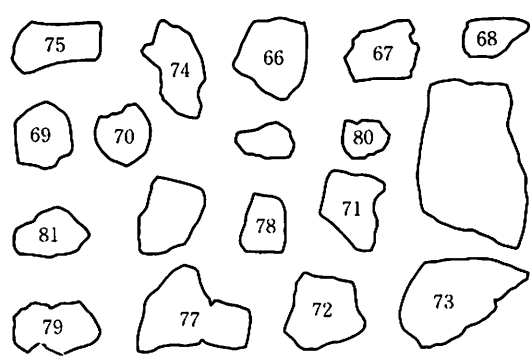

上 2号遺構 2 aピット検出状況 2 (南西より) 下 同 3 (南西より)

上 2号遺構遺物出土状況(2rピット内) 下同(溝内)

上 2号遺構遺物出土状況（溝状遺構内） 下 3号遺構（北より）

上 4号遺構（北より） 下 同（東より）

上 4号遺構遺物出土状況(4aピット内) 下 カムイヤキ窯系陶片(1)

上 カムイヤキ窯系陶片(2) 下 土器及びその他

上 白磁・青磁・無釉陶器 下同裏面