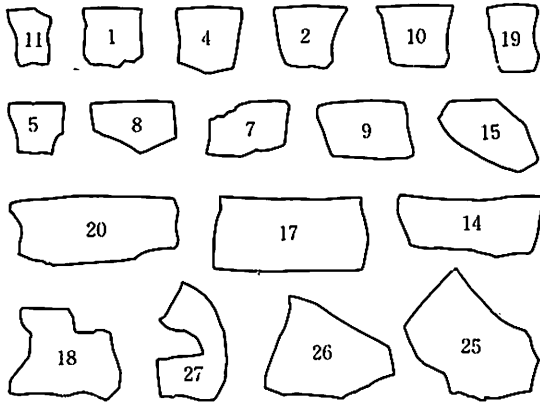

上 玉城遺跡遠景（北より） 下 同（南より）

上 玉城遺跡遠景（北東より） 下 同 近景（東より）

上 玉城遺跡現状（南より） 下 調査区全景（西より）

上 調査区南側（西より） 下 同 北側（南西より）

上 1号遺構（北東より） 下 同（南西より）

上 1号遺構遺物出土状況（土坑内） 下 2号遺構（北より）

上 2号遺構溝状遺構（南東より） 下 同 溝状遺構及びピット（西より）

上 2号遺構ピット群・黒色土及び焼土（南より） 下 同 2aピット検出状況1（南西より）

上 2号遺構 2 aピット検出状況 2 (南西より) 下 同 3 (南西より)

上 2号遺構遺物出土状況(2rピット内) 下同(溝内)

上 2号遺構遺物出土状況（溝状遺構内） 下 3号遺構（北より）

上 4号遺構（北より） 下 同（東より）

上 4号遺構遺物出土状況(4aピット内) 下 カムイヤキ窯系陶片(1)

上 カムイヤキ窯系陶片(2) 下 土器及びその他

上 白磁・青磁・無釉陶器 下同裏面