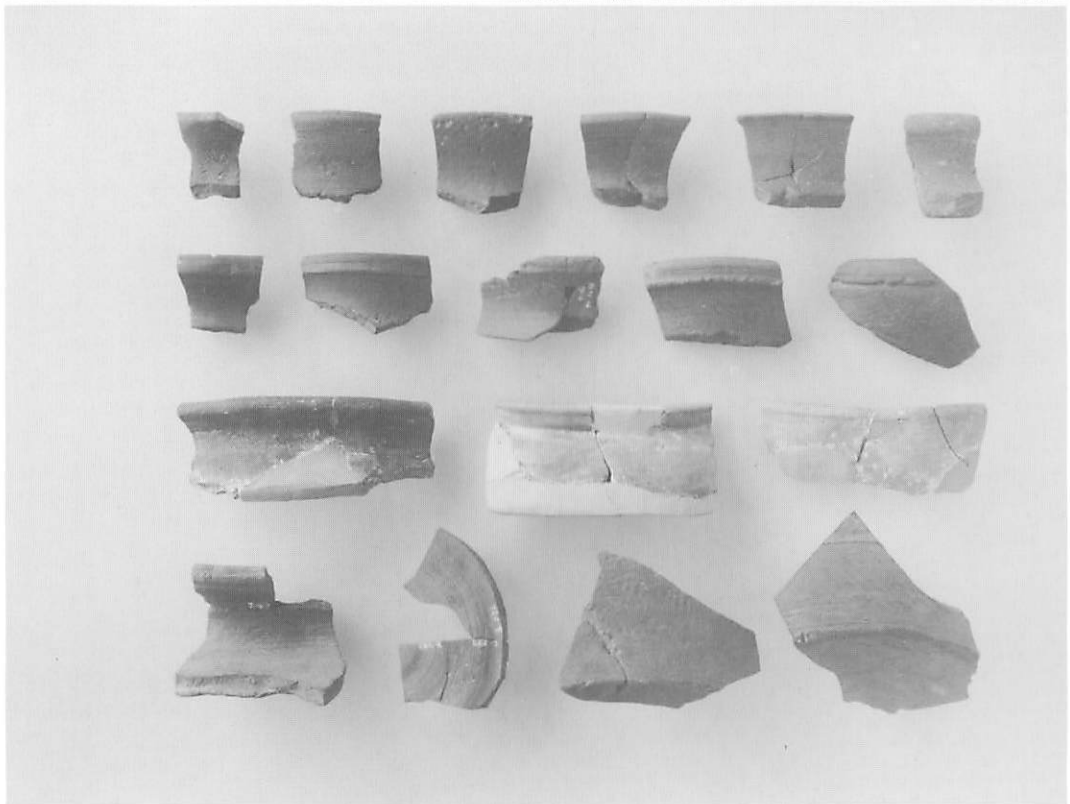

上 2号遺構 2 aピット検出状況 2 (南西より) 下 同 3 (南西より)

上 2号遺構遺物出土状況(2rピット内) 下同(溝内)

上 2号遺構遺物出土状況（溝状遺構内） 下 3号遺構（北より）

上 4号遺構（北より） 下 同（東より）

上 4号遺構遺物出土状況(4aピット内) 下 カムイヤキ窯系陶片(1)

上 カムイヤキ窯系陶片(2) 下 土器及びその他

上 白磁・青磁・無釉陶器 下同裏面