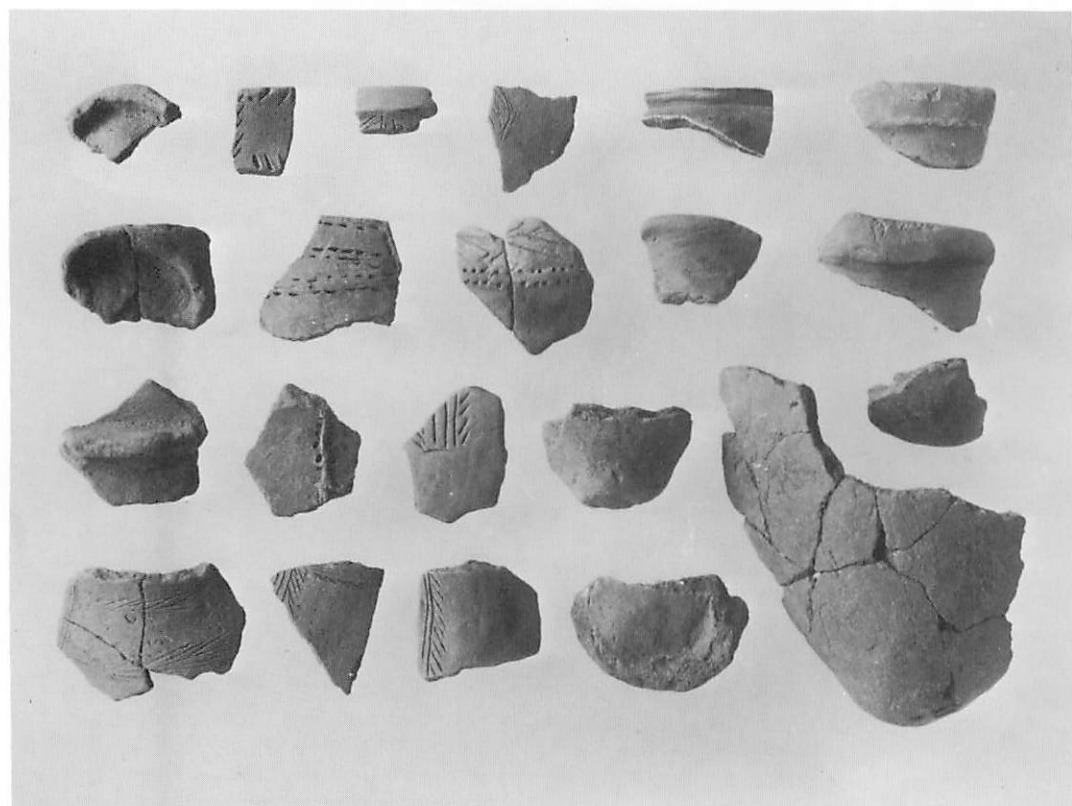

上 7号遺構 掘り上げ前 (北より) 下 同 掘り上げ後 (北より)

上 6号遺構 掘り上げ前（東より） 下 同 掘り上げ後（東より）

上 6号遺構 焼土断面写真(東より) 下同 遺物出土状況

上 9・10号遺構 掘り上げ前（北より） 下 同 掘り上げ後（北より）

上 9号遺構遺物出土状況 下 10号遺構遺物出土状況

上 第3トレンチ遺構 (西より) 下 M-10グリッド遺構 (南より)

上 1·4·11号遺構出土土器 下 1·11号遺構出土土器