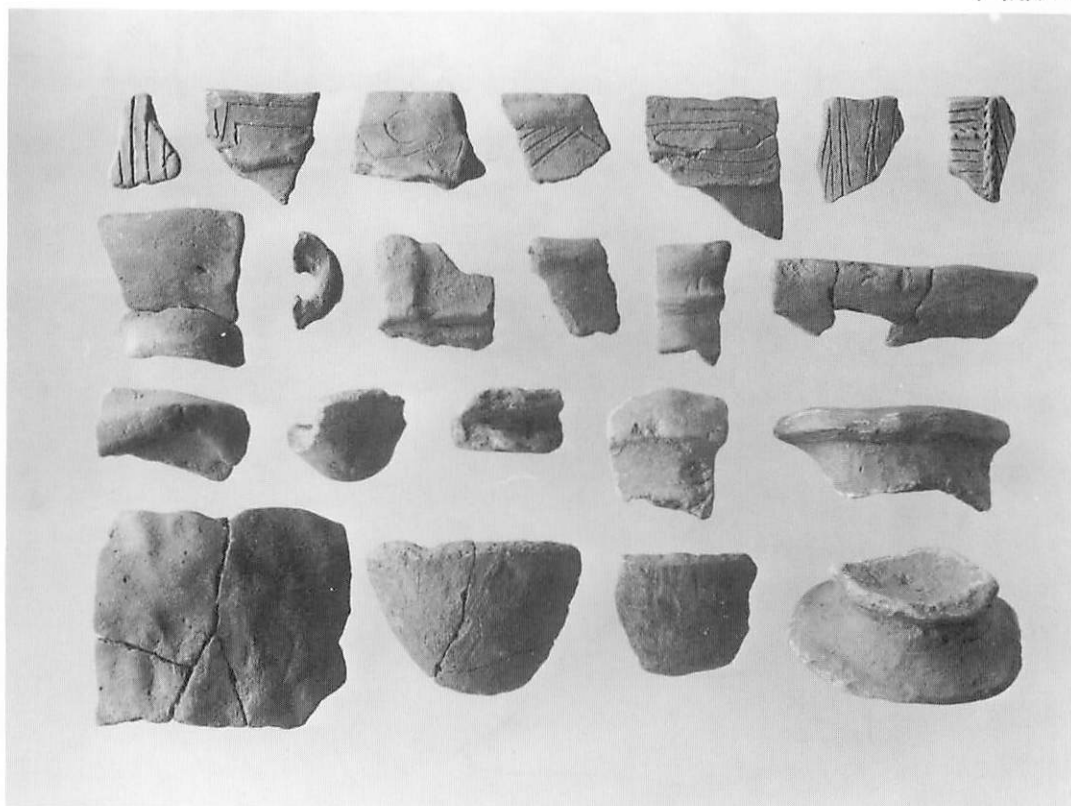

上 5号遺構及びD-6グリッド出土土器

下 7号遺構及びF-5グリッド出土土器