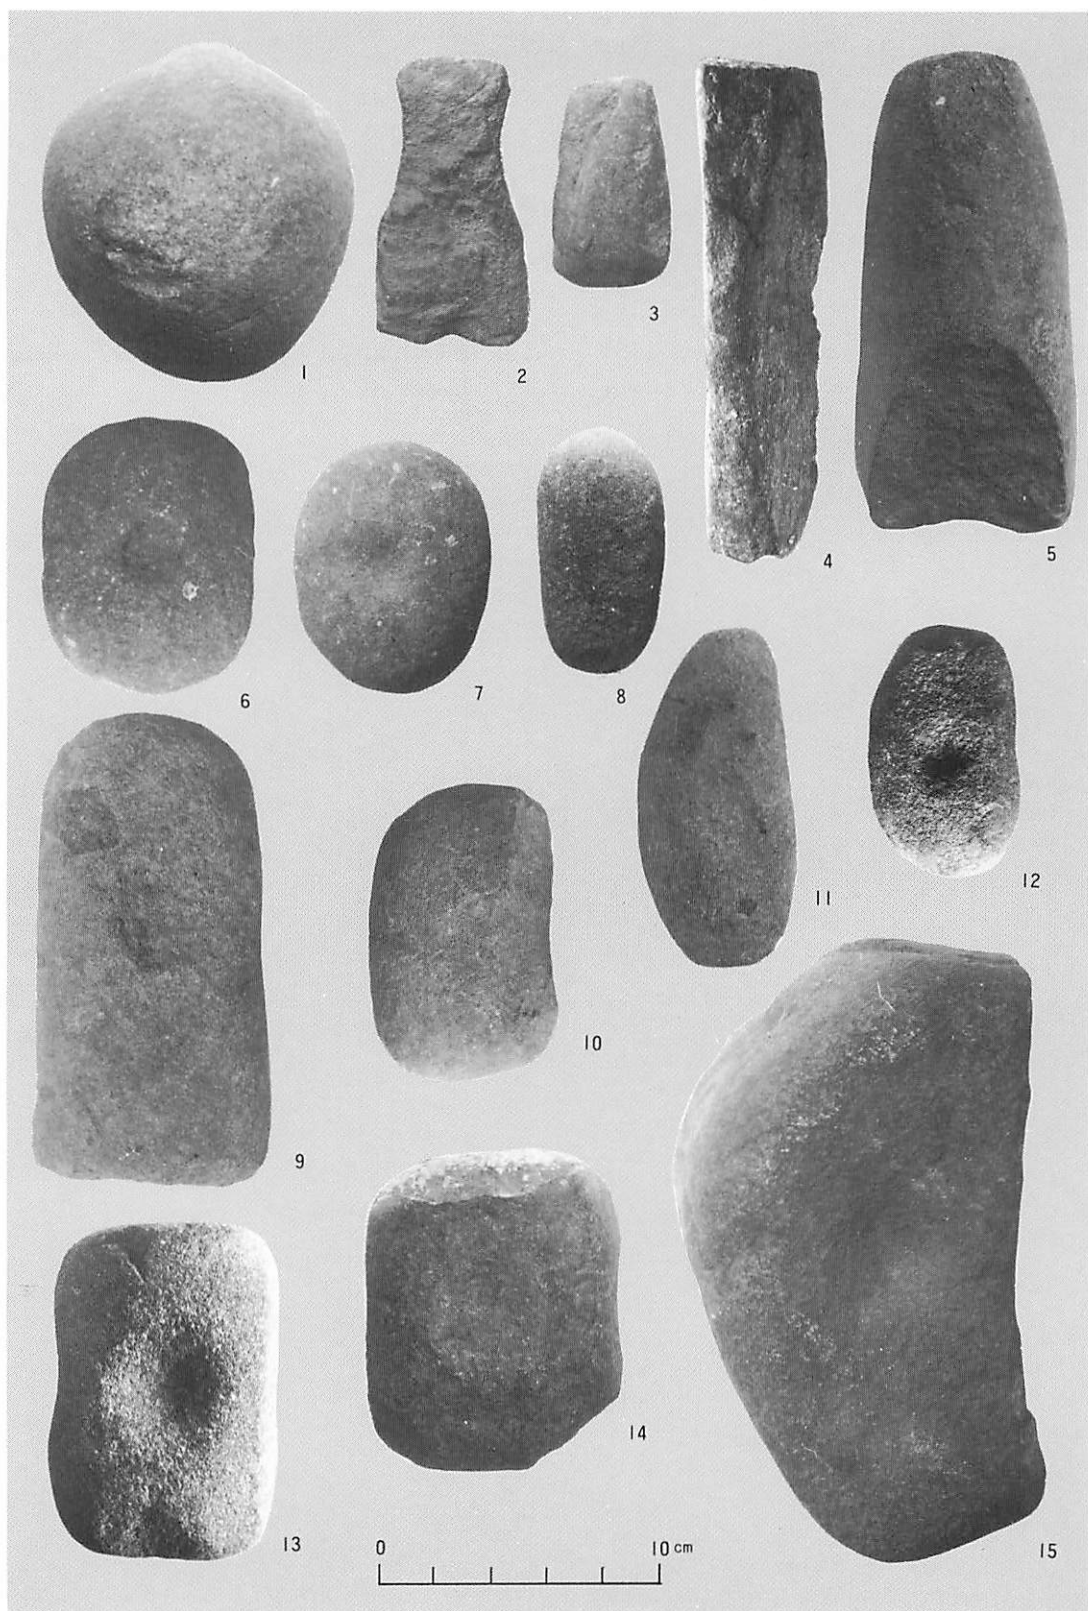

上 メーサフ区遠景（北西から）

下 メーサフ区（北西から）

上 メーサフ区発掘状況

中 メーサフ区出土遺物

下 朝戸地区周辺出土遺物

上 ネットェ区近景（西から）

下 木下井及びネットェ区（南から）

上 ネットェ区東側断面

下 ネットェ区北側断面

上 ネットェ区ピット検出状況

下 ネットェ区遺物出土状況

上 ネットエ区出土遺物

下 ネットエ区出土遺物

上 ヤドゥンジョウ区出土・採集遺物 中 ネットェ区出土遺物 下 朝戸地区猪の牙獣骨片

上 ヤドゥンジョウ区遠景（南西から）

下 ヤドゥンジョウ区遠景（北東から）

上 ヤドゥンジョウ発掘区

下 ヤドゥンジョウ区E-10東側断面

上 ヤドゥンジョウ区土器出土状況

下 ヤドゥンジョウ区採集・出土遺物

採集遺物II-1, 2

与論島の先史時代

研究室活動報告 9

昭和56年 2月21日