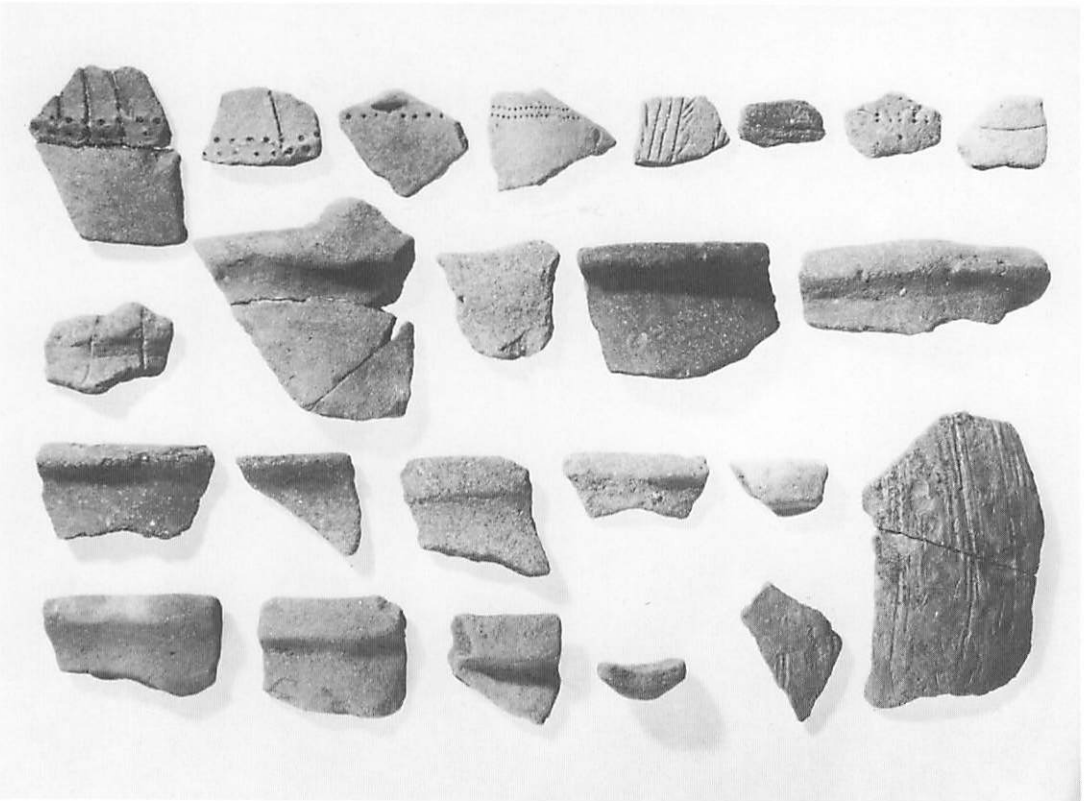

上 ヤドゥンジョウ区土器出土状況

下 ヤドゥンジョウ区採集・出土遺物